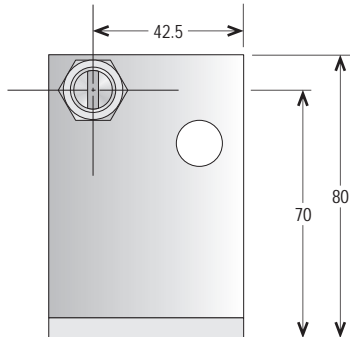

Référence

CONVED
-
CONVEE

FICHE TECHNIQUE n°

T 23038

indice A

DESRIPTIF

 Console de fixation pour vérin électrique 230V courant alternatif.

Console fournie avec son dispositif de fixation

Réf. CONVED

Position 1

Réf. CONVEE

Position 2

Cotes en mm.

CARACTÉRISTIQUES TECHNIQUES

OPTION(S)

MATIÈRE(S) PRINCIPALE(S) Aluminium