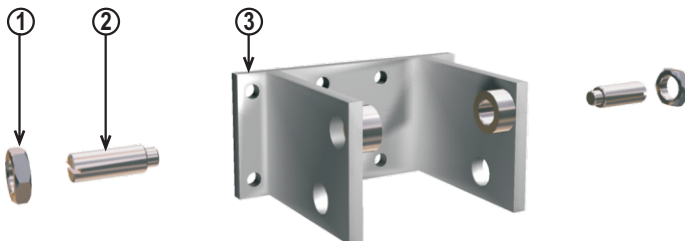

Référence

CONVED
-
CONVEE

FICHE TECHNIQUE n°

T 23038

indice A

DESRIPTIF

 Console de fixation pour vérin électrique 230V courant alternatif.

Console fournie avec son dispositif de fixation

Réf. CONVED

Position 1

Réf. CONVEE

Position 2

Cotes en mm.

CARACTÉRISTIQUES TECHNIQUES

OPTION(S)

MATIÈRE(S) PRINCIPALE(S) Aluminium

POSITION 1 (mm) 70

POSITION 2 (mm) 55

ACCESSOIRES

UNITE DE FABRICATION ISO 9001

EXEMPLE DE MISE EN SITUATION

Réf. CONVED

Réf. CONVEE

MONTAGE DU VÉRIN ÉLECTRIQUE SUR LA CONSOLE

**Légende**

- ① Contre-écrous.
- ② Vis téton.
- ③ Console aluminium.