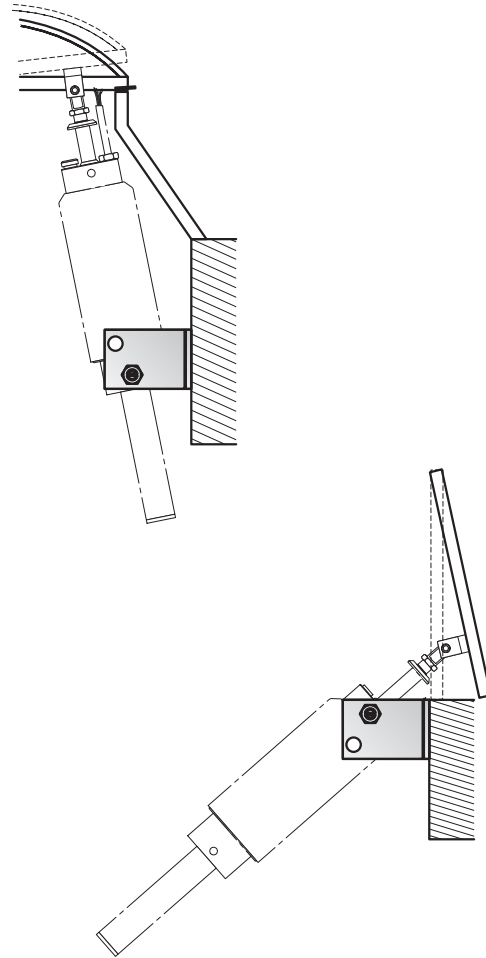

Référence

CONVED
-
CONVEE

FICHE TECHNIQUE n°

T 23038

indice A

DESRIPTIF

 Console de fixation pour vérin électrique 230V courant alternatif.

Console fournie avec son dispositif de fixation

Réf. CONVED

Position 1

Réf. CONVEE

Position 2

Cotes en mm.

CARACTÉRISTIQUES TECHNIQUES

OPTION(S)

MATIÈRE(S) PRINCIPALE(S) Aluminium

POSITION 1 (mm) 70

POSITION 2 (mm) 55

ACCESSOIRES

UNITE DE FABRICATION ISO 9001

EXEMPLE DE MISE EN SITUATION

Réf. CONVED

Réf. CONVEE

MONTAGE DU VÉRIN ÉLECTRIQUE SUR LA CONSOLE

**Légende**

- ① Contre-écrous.
- ② Vis téton.
- ③ Console aluminium.