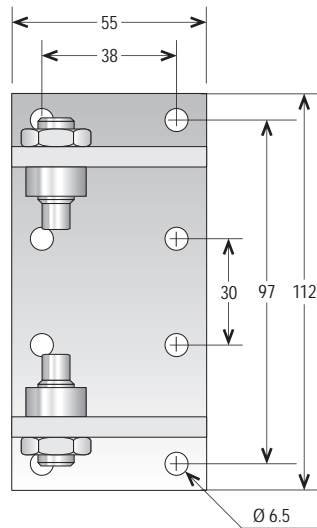

Référence

CONVED
-
CONVEE

FICHE TECHNIQUE n°

T 23038

indice A

DESRIPTIF

 Console de fixation pour vérin électrique 230V courant alternatif.

Console fournie avec son dispositif de fixation

Réf. CONVED

Position 1

Réf. CONVEE

Position 2

Cotes en mm.

CARACTÉRISTIQUES TECHNIQUES

OPTION(S)

MATIÈRE(S) PRINCIPALE(S) Aluminium

POSITION 1 (mm) 70

POSITION 2 (mm) 55

ACCESSOIRES

UNITE DE FABRICATION ISO 9001

EXEMPLE DE MISE EN SITUATION

Réf. CONVED

Réf. CONVEE

MONTAGE DU VÉRIN ÉLECTRIQUE SUR LA CONSOLE

**Légende**

- ① Contre-écrous.
- ② Vis téton.
- ③ Console aluminium.