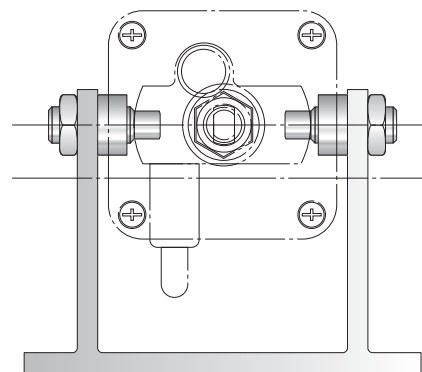

Référence

CONVED
-
CONVEE

FICHE TECHNIQUE n°

T 23038

indice A

DESRIPTIF

 Console de fixation pour vérin électrique 230V courant alternatif.

Console fournie avec son dispositif de fixation

Réf. CONVED

Position 1

Réf. CONVEE

Position 2

Cotes en mm.

CARACTÉRISTIQUES TECHNIQUES

OPTION(S)

MATIÈRE(S) PRINCIPALE(S) Aluminium

POSITION 1 (mm) 70

POSITION 2 (mm) 55

ACCESSOIRES

UNITE DE FABRICATION ISO 9001

EXEMPLE DE MISE EN SITUATION

Réf. CONVED

Réf. CONVEE

MONTAGE DU VÉRIN ÉLECTRIQUE SUR LA CONSOLE

**Légende**

- ① Contre-écrous.
- ② Vis téton.
- ③ Console aluminium.