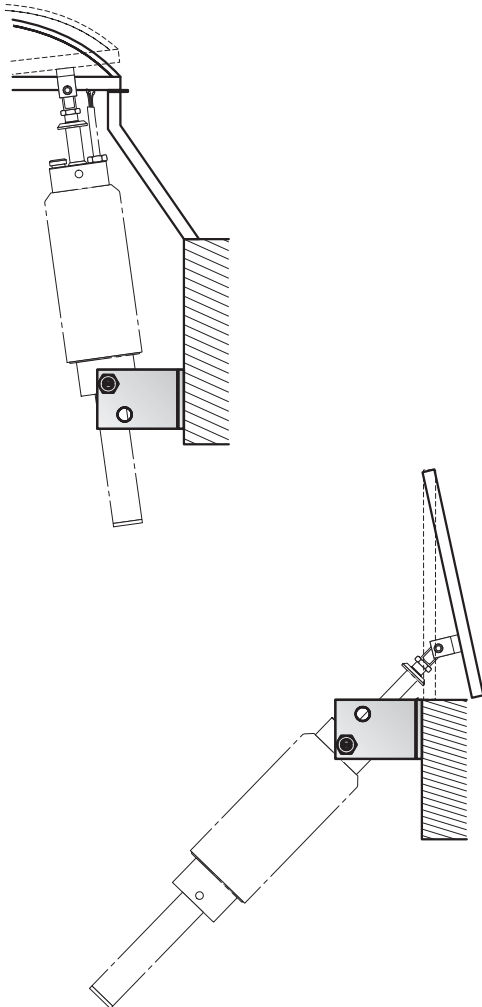

Référence

CONVED
-
CONVEE

FICHE TECHNIQUE n°

T 23038

indice A

DESRIPTIF

 Console de fixation pour vérin électrique 230V courant alternatif.

Console fournie avec son dispositif de fixation

Réf. CONVED

Position 1

Réf. CONVEE

Position 2

Cotes en mm.

CARACTÉRISTIQUES TECHNIQUES

OPTION(S)

MATIÈRE(S) PRINCIPALE(S) Aluminium

POSITION 1 (mm) 70

POSITION 2 (mm) 55

ACCESSOIRES

UNITE DE FABRICATION ISO 9001

EXEMPLE DE MISE EN SITUATION

Réf. CONVED

Réf. CONVEE

MONTAGE DU VÉRIN ÉLECTRIQUE SUR LA CONSOLE

**Légende**

- ① Contre-écrous.
- ② Vis téton.
- ③ Console aluminium.