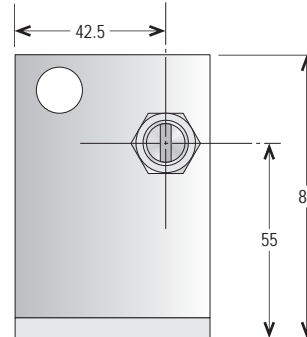

Référence

CONVED
-
CONVEE

FICHE TECHNIQUE n°

T 23038

indice A

DESRIPTIF

 Console de fixation pour vérin électrique 230V courant alternatif.

Console fournie avec son dispositif de fixation

Réf. CONVED

Position 1

Réf. CONVEE

Position 2

Cotes en mm.

CARACTÉRISTIQUES TECHNIQUES

OPTION(S)

MATIÈRE(S) PRINCIPALE(S) Aluminium